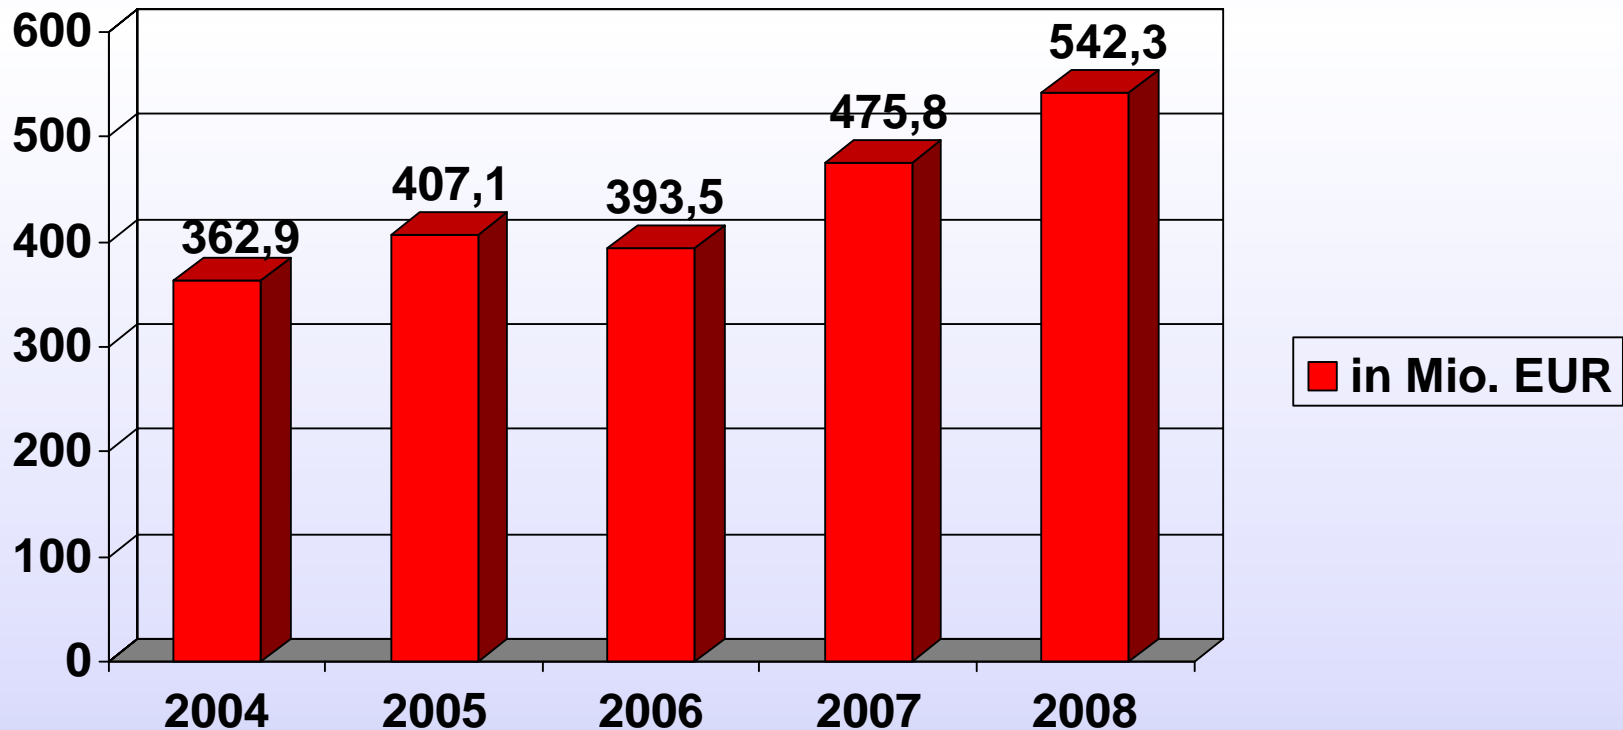

AhWI – Arbeitsgemeinschaft hessischer Wohnungs- und Immobilienverbände

Investitionen der gewerblichen Wohnungsunternehmen in Hessen

Investitionen an der „Oberkante“