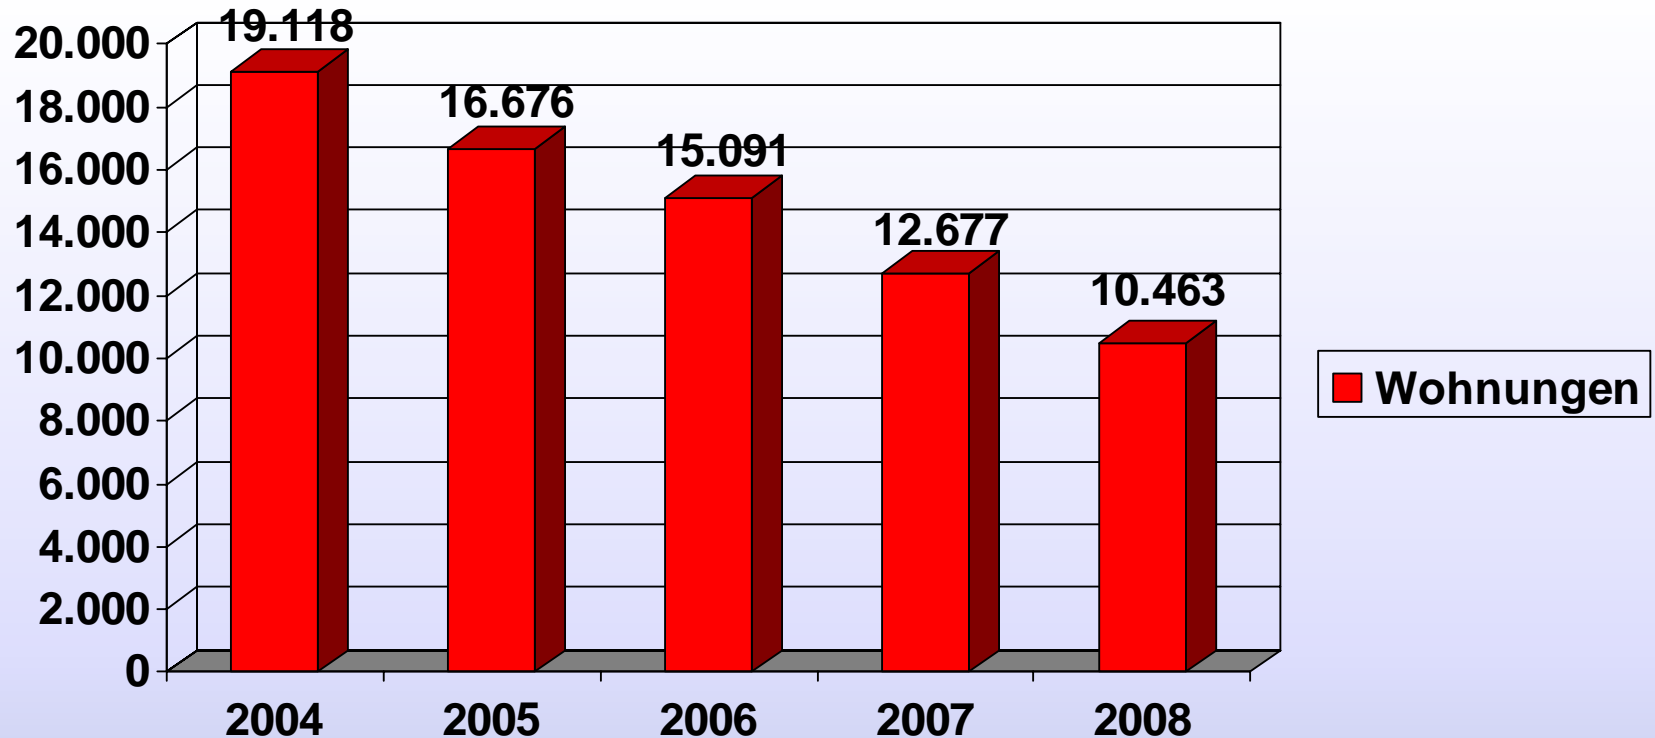

AhWI – Arbeitsgemeinschaft hessischer Wohnungs- und Immobilienverbände

„Wohnungsmärkte – Fels in der Brandung!?“

Frankfurt am Main,
23. April 2009

Villa Bonn

AhWI – Arbeitsgemeinschaft hessischer Wohnungs- und Immobilienverbände

Entwicklung der Baugenehmigungen in Hessen

Baugenehmigungen „im freien Fall“

AhWI – Arbeitsgemeinschaft hessischer Wohnungs- und Immobilienverbände

Baugenehmigungen Deutschland

Nach Einbruch 2007 weiter deutliche Rückgänge, vor allem „am aktuellen Rand“